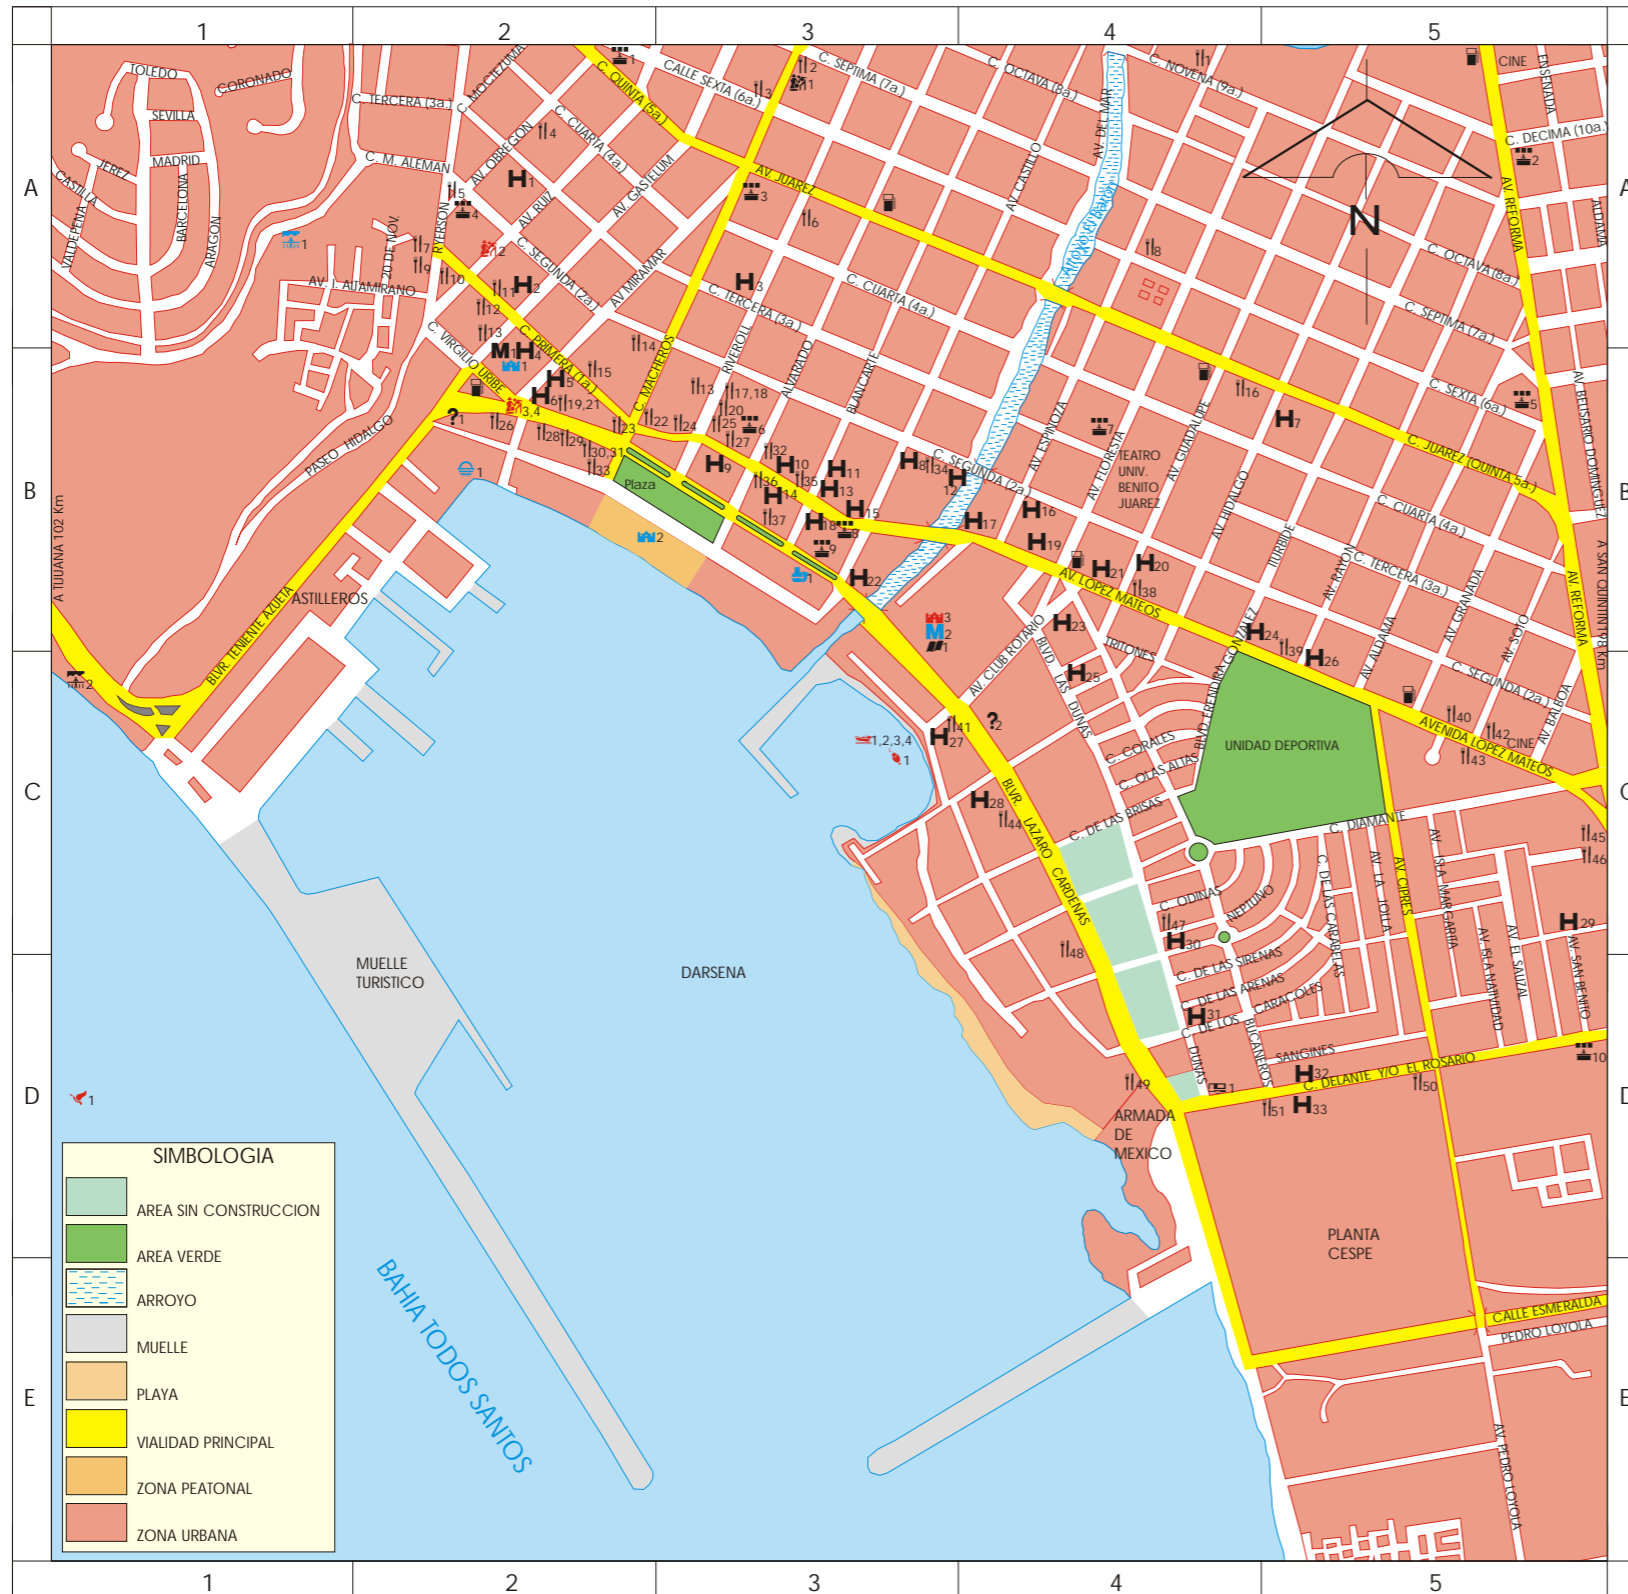

ENSENADA. PLANO 1

RECURSOS TURISTICOS		CUADRANTE	
	1 Museo Histórico Regional	B-2	B-2
	2 Monumento a la Bandera	B-2	B-2
	3 Centro Cultural y Cívico Riviera del Pacífico	C-3	C-3
	1 Centro Artesanal de Ensenada	B-3	B-3
	1 Centro Cultural y Cívico Riviera del Pacífico	C-3	C-3
	1 Bodega Santo Tomás	A-3	A-3
	2 Fiesta de Carnaval	A-2	A-2
	3 Baja 1000 Internacional	B-2	B-2
	4 Baja 500 Internacional	B-2	B-2
	1 Mercado Negro	B-2	B-2
	1 Museo Histórico Regional	B-2	B-2
	2 Museo de Historia de Ensenada	C-3	C-3
	1 Bahía Todos Santos	D-1	D-1
	1 Chapultepec	A-1	A-1
	2 El Vigía	C-1	C-1
	1 Bahía Todos Santos	C-3	C-3
	2 Regata Internacional de Yates New Port - Ensenada	C-3	C-3
	3 Regata de Catamaranes Fleet Four	C-3	C-3
	4 Regata South Western Yacht Club	C-3	C-3
	1 Torneo de Pesca Deportiva Ensenada	C-3	C-3